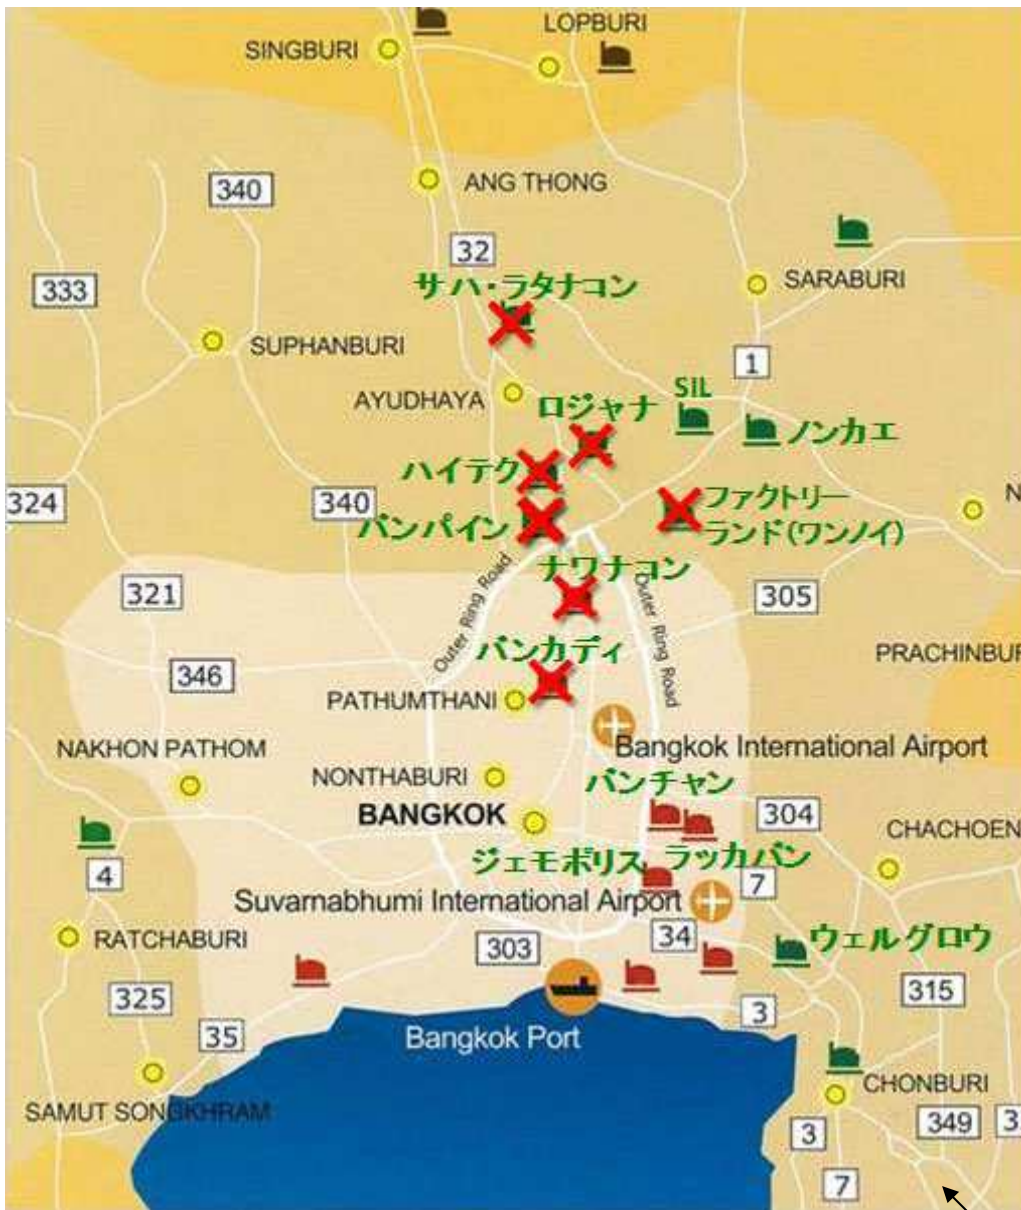

タイ洪水マップ (2011/10/28 時点)

当社(イースタンシーボード工業団地)