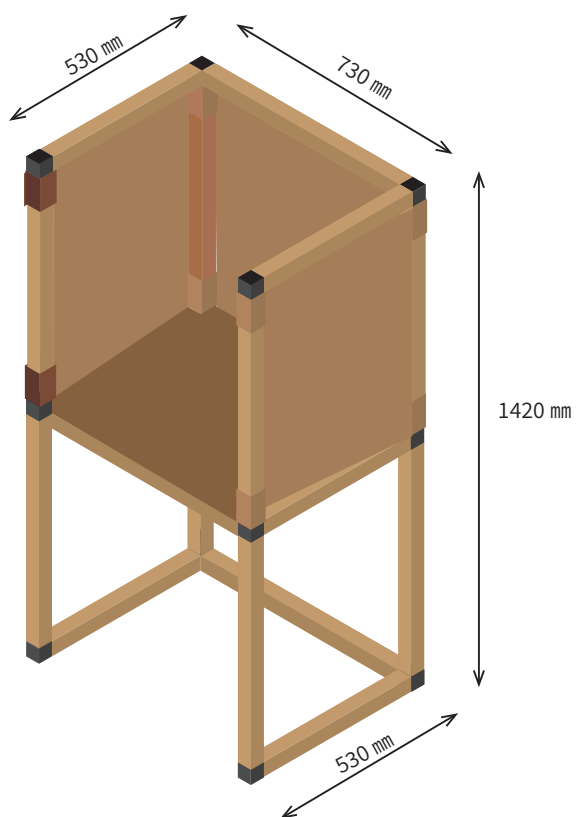

Architecture

横フレーム・中段

縦フレーム

横フレーム・下段

オフィス用ワークスペース

外寸：約 1020×980×1420 mm 天板サイズ：約 960×525 mm

オフィスの感染対策に。用途によって簡単に組み替える事ができます。

Type Office

組み換え例

正面の壁を外して、透明シートを付ける事ができます。

透明シート

ホーム用ワークスペース①

外寸 : 1020 × 730 × 1420 mm 天板サイズ : 710 × 525 mm

オフィス用をコンパクトにしたホーム用ワークスペースです。
プライベート空間の確保に役立ちます。

Type Home

ホーム用ワークスペース②

外寸 : 530 × 730 × 1420 mm 天板サイズ : 710 × 525 mm

紙管の骨組みを使って、ご希望の用途にあわせて利用することができます。

situation

Work Study Hobby

place

店舗
イベント
避難所
保育園・幼稚園
学校

医療施設
官庁・地方自治体
福祉施設
その他

オリジナル品に関しましては、ご要望・ご相談に応じます。