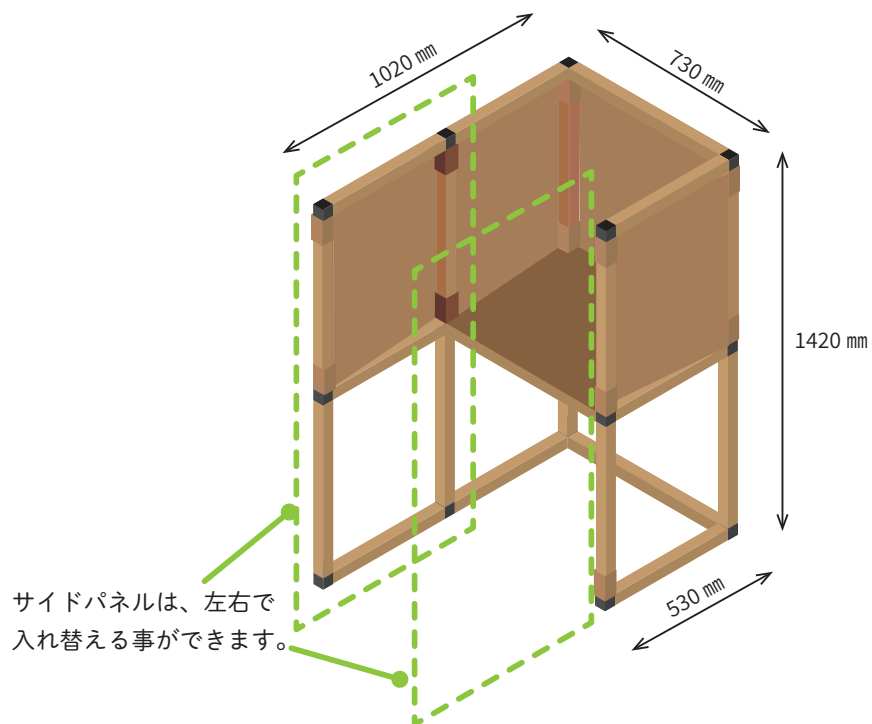

Architecture

横フレーム・中段

縦フレーム

横フレーム・下段

オフィス用ワークスペース

外寸：約 1020×980×1420 mm 天板サイズ：約 960×525 mm

オフィスの感染対策に。用途によって簡単に組み替える事ができます。

Type Office

組み換え例

正面の壁を外して、透明シートを付ける事ができます。

透明シート

ホーム用ワークスペース①

外寸 : 1020 × 730 × 1420 mm 天板サイズ : 710 × 525 mm

オフィス用をコンパクトにしたホーム用ワークスペースです。
プライベート空間の確保に役立ちます。

Type Home

ホーム用ワークスペース②

外寸 : 530 × 730 × 1420 mm 天板サイズ : 710 × 525 mm

紙管の骨組みを使って、ご希望の用途にあわせて利用することができます。

situation

Work Study Hobby

place

店舗
イベント
避難所
保育園・幼稚園
学校

医療施設
官庁・地方自治体
福祉施設
その他

オリジナル品に関しましては、ご要望・ご相談に応じます。