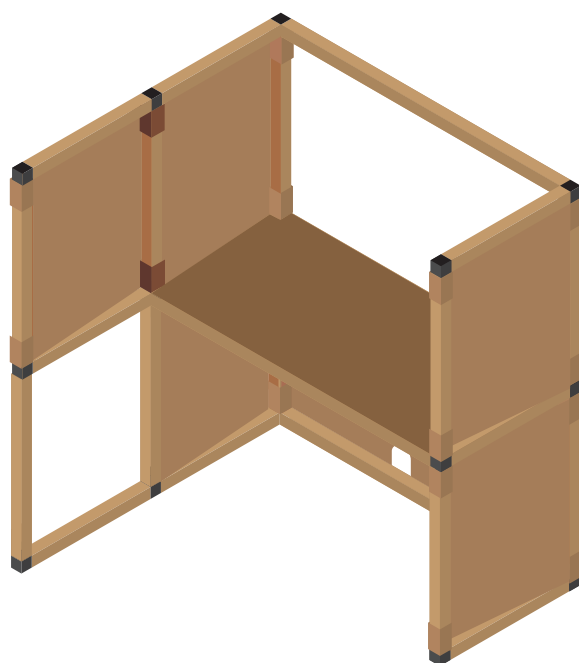

古紙 100%の紙管と段ボール製

捨てやすい

分別簡単。リサイクルへ。

組みかえ

用途に合わせたワークスペースに。

Use

横フレーム・上段

縦フレーム

Architecture

横フレーム・中段

縦フレーム

横フレーム・下段

オフィス用ワークスペース

外寸：約 1020×980×1420 mm 天板サイズ：約 960×525 mm

オフィスの感染対策に。用途によって簡単に組み替える事ができます。

Type Office

組み換え例

正面の壁を外して、透明シートを付ける事ができます。

透明シート

ホーム用ワークスペース①

外寸 : 1020 × 730 × 1420 mm 天板サイズ : 710 × 525 mm

オフィス用をコンパクトにしたホーム用ワークスペースです。
プライベート空間の確保に役立ちます。

Type Home

ホーム用ワークスペース②

外寸 : 530 × 730 × 1420 mm 天板サイズ : 710 × 525 mm

紙管の骨組みを使って、ご希望の用途にあわせて利用することができます。

situation

Work Study Hobby

place

店舗
イベント
避難所
保育園・幼稚園
学校

医療施設
官庁・地方自治体
福祉施設
その他

オリジナル品に関しましては、ご要望・ご相談に応じます。