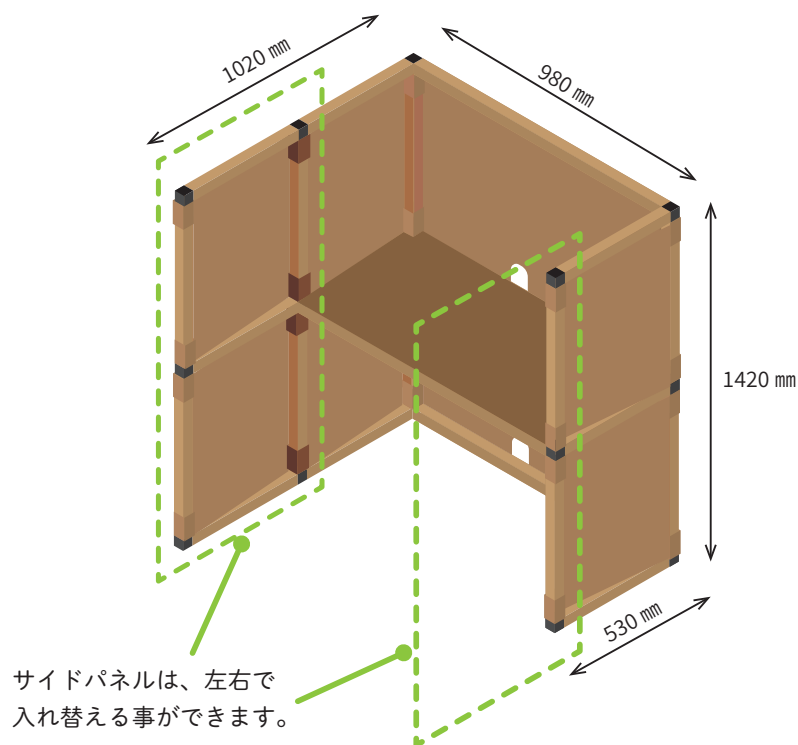

古紙 100%の紙管と段ボール製

捨てやすい

分別簡単。リサイクルへ。

組みかえ

用途に合わせたワークスペースに。

Use

横フレーム・上段

縦フレーム

Architecture

横フレーム・中段

縦フレーム

横フレーム・下段

オフィス用ワークスペース

外寸：約 1020×980×1420 mm 天板サイズ：約 960×525 mm

オフィスの感染対策に。用途によって簡単に組み替える事ができます。

Type Office

組み換え例

正面の壁を外して、透明シートを付ける事ができます。

透明シート

ホーム用ワークスペース①

外寸 : 1020 × 730 × 1420 mm 天板サイズ : 710 × 525 mm

オフィス用をコンパクトにしたホーム用ワークスペースです。
プライベート空間の確保に役立ちます。

Type Home

ホーム用ワークスペース②

外寸 : 530 × 730 × 1420 mm 天板サイズ : 710 × 525 mm

紙管の骨組みを使って、ご希望の用途にあわせて利用することができます。

situation

Work Study Hobby

place

店舗
イベント
避難所
保育園・幼稚園
学校

医療施設
官庁・地方自治体
福祉施設
その他

オリジナル品に関しましては、ご要望・ご相談に応じます。