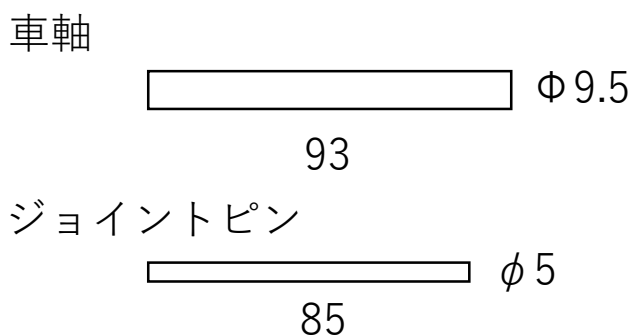

④ 車軸・ジョイントピン