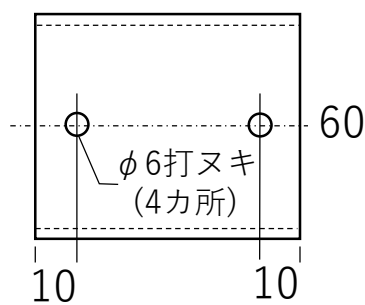

# トロッコ(4連セット)の部品図面

2022.04.15

## ① トロッコ本体

品名	紙管外寸	紙管内寸	長	個数
本体	□80	□75	80	4
角紙管の肉厚：2.5				

## ② ジョイント本体

品名	紙管外寸	紙管内寸	長	個数
本体	60×70	55×65	70	3
角紙管の肉厚：2.5				