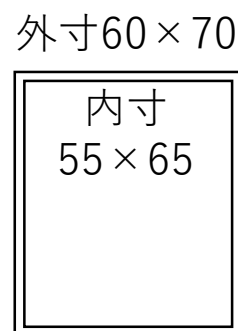

## ① トロッコ本体

品名	紙管外寸	紙管内寸	長	個数
本体	□80	□75	80	4
角紙管の肉厚：2.5				

## ② ジョイント本体

品名	紙管外寸	紙管内寸	長	個数
本体	60×70	55×65	70	3
角紙管の肉厚：2.5				