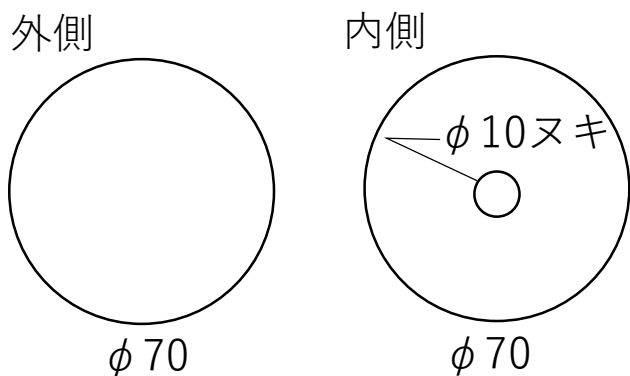

③ 車輪

品名	径	個数
車輪外側	φ70	8
車輪内側	φ70	8
段ボールの板厚：3		

④ 車軸・ジョイントピン

品名	径	長	個数
車軸	φ9.5	93	4
丸紙管の肉厚：1			
ジョイントピン	φ5	85	6
素材：木丸棒			

⑤ ジョイントピンヘッド

品名	径	肉厚	個数
ジョイントピンヘッド	φ15	2	6
素材：硬質ボード			

● 組立図