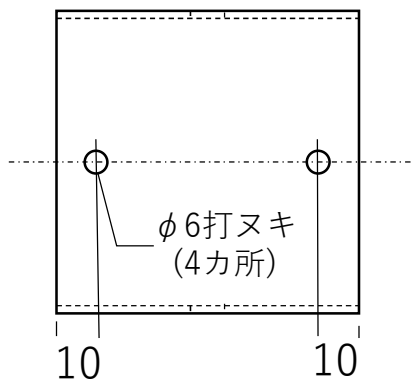

# トロッコ(4連セット)の部品図面

2022.04.15

## ① トロッコ本体

品名	紙管外寸	紙管内寸	長	個数
本体	□80	□75	80	4
角紙管の肉厚：2.5				

## ② ジョイント本体

品名	紙管外寸	紙管内寸	長	個数
本体	60×70	55×65	70	3
角紙管の肉厚：2.5				