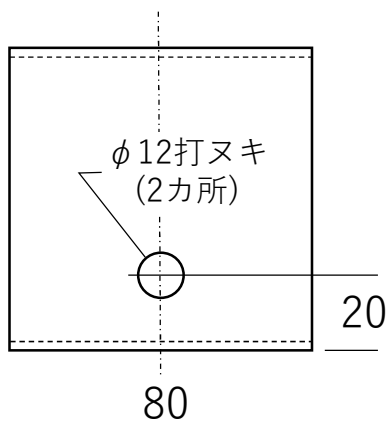

# トロッコ(4連セット)の部品図面

2022.04.15

## ① トロッコ本体

品名	紙管外寸	紙管内寸	長	個数
本体	□80	□75	80	4
角紙管の肉厚：2.5				

## ② ジョイント本体

品名	紙管外寸	紙管内寸	長	個数
本体	60×70	55×65	70	3
角紙管の肉厚：2.5				

### ③ 車輪

品名	径	個数
車輪外側	φ70	8
車輪内側	φ70	8
段ボールの板厚：3		