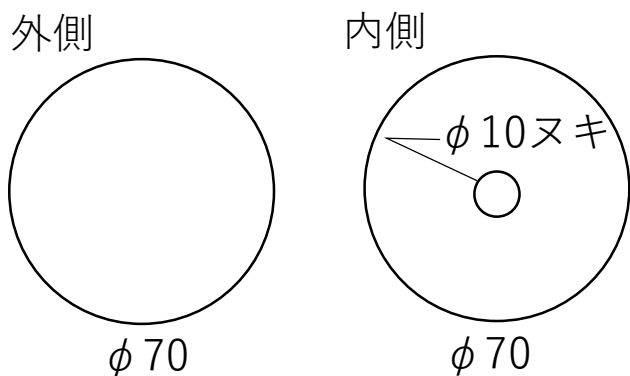

③ 車輪

品名	径	個数
車輪外側	φ70	8
車輪内側	φ70	8
段ボールの板厚：3		

④ 車軸・ジョイントピン

品名	径	長	個数
車軸	φ9.5	93	4
丸紙管の肉厚：1			
ジョイントピン	φ5	85	6
素材：木丸棒			

⑤ ジョイントピンヘッド／エンド

品名	径	肉厚	個数
ジョイントピンヘッド／エンド	φ15	2	12
素材：硬質ボード			

● 組立図