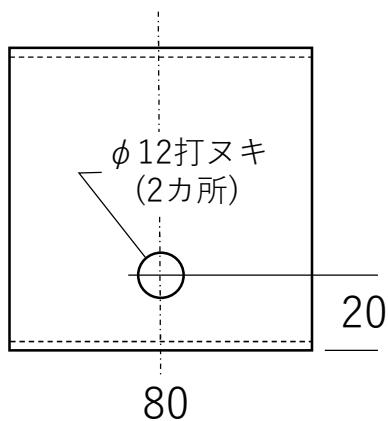

# トロッコ(4連セット)の部品図面

2022.09.23

## ① トロッコ本体

品名	紙管外寸	紙管内寸	長	個数
本体	□80	□75	80	4
角紙管の肉厚：2.5				

外寸□80

## ② ジョイント本体

品名	紙管外寸	紙管内寸	長	個数
本体	60×70	55×65	70	3
角紙管の肉厚：2.5				

外寸60×70

### ③ 車輪

品名	径	個数
車輪外側	φ70	8
車輪内側	φ70	8
段ボールの板厚：3		