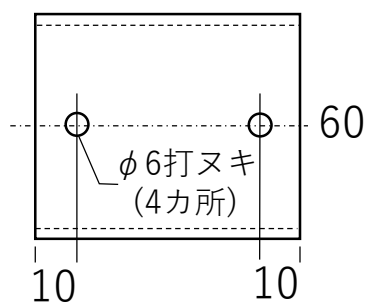

## ① トロッコ本体

品名	紙管外寸	紙管内寸	長	個数
本体	□80	□75	80	4
角紙管の肉厚：2.5				

外寸□80

## ② ジョイント本体

品名	紙管外寸	紙管内寸	長	個数
本体	60×70	55×65	70	3
角紙管の肉厚：2.5				

外寸60×70