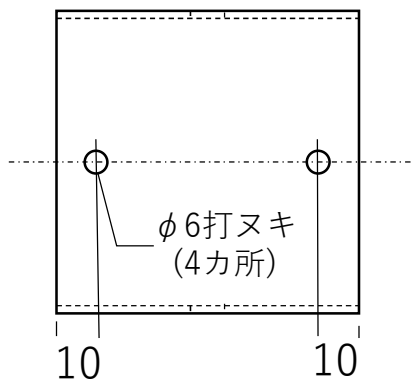

# トロッコ(4連セット)の部品図面

2022.09.23

## ① トロッコ本体

品名	紙管外寸	紙管内寸	長	個数
本体	□80	□75	80	4
角紙管の肉厚：2.5				

外寸□80

## ② ジョイント本体

品名	紙管外寸	紙管内寸	長	個数
本体	60×70	55×65	70	3
角紙管の肉厚：2.5				

外寸60×70