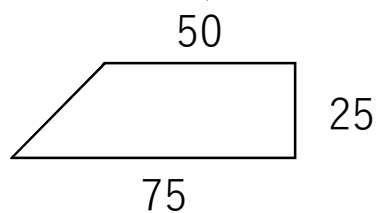

ペンスタント 傾斜型(4個セット)の部品図面

2022.12.10

○ 本体 (角紙管)

品名	紙管外寸	紙管内寸	長さ(L)	個数
外側	70×25	65×20	100	4
角紙管の肉厚：2.5				

○ 底板 (硬質ボード)

品名	幅×高さ	個数
底板	70×25	4
厚さ：3.0		

○ 側板 (硬質ボード)

品名	幅×高さ	個数
側板	75×25	8
厚さ：3.0		

● 組立図 (1個)